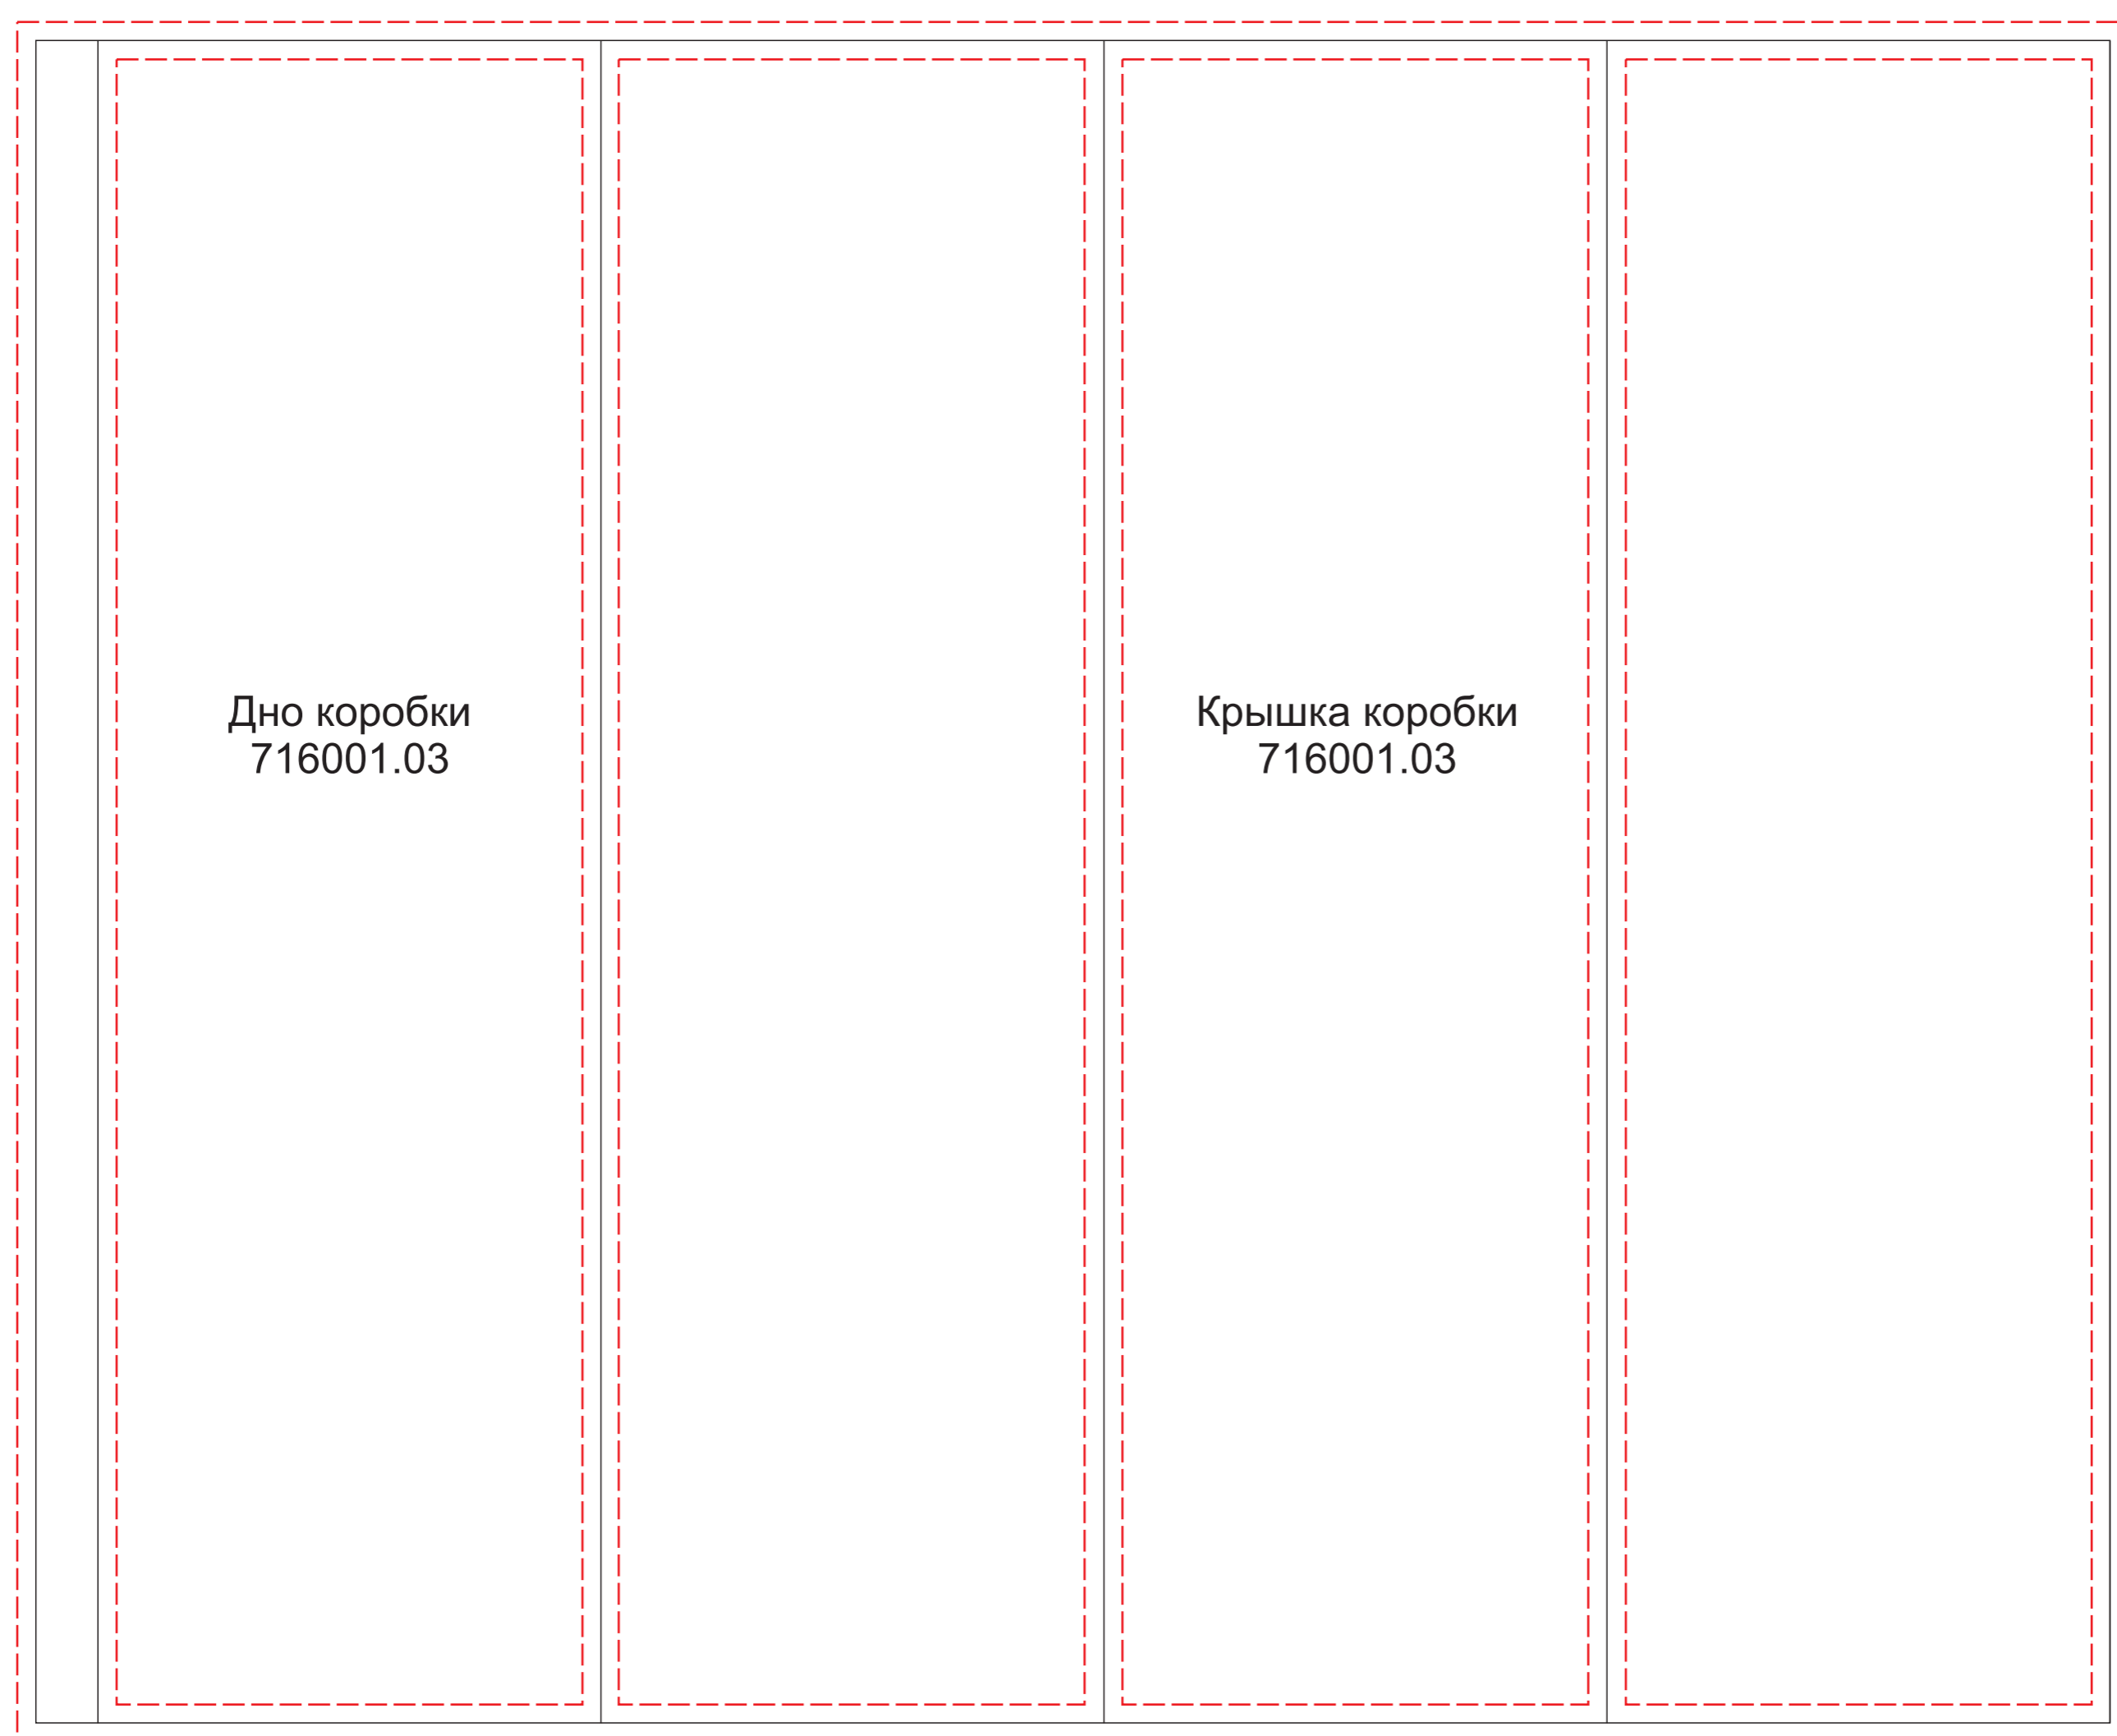

Шубер 334x271 мм

образец для круговой печати