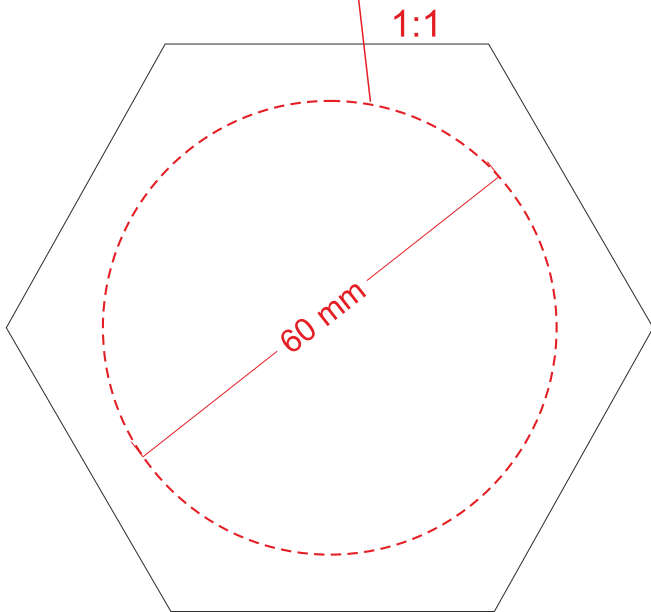

Арт. 6111  
Мяч футбольный STREET

1:1

технологическое  
отверстие

Схема расположения клиньев  
масштаб 1:5

1:1

технологическое  
отверстие  
(нанесение невозможно)