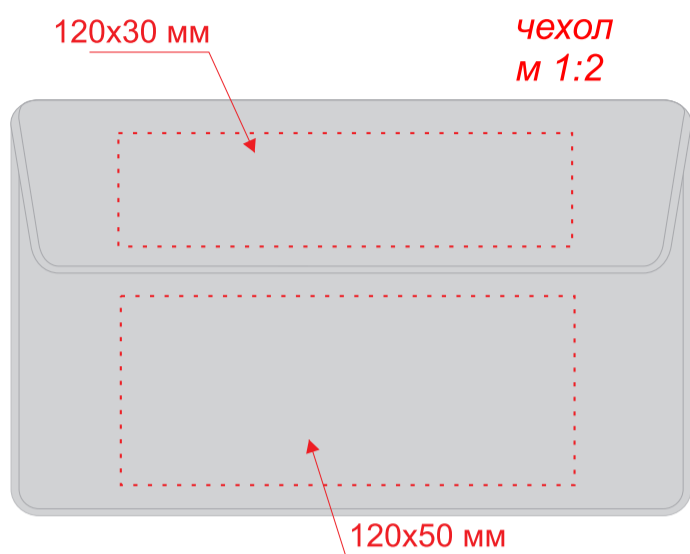

Арт. 5126.10
Набор для путешествий ESSENTIAL, серый
Размеры: подушка: 44x28 см;
повязка 19x8,5 см;
чехол: 18x11 см

повязка
м 1:2

подушка м 1:2
(клапан с обратной стороны)