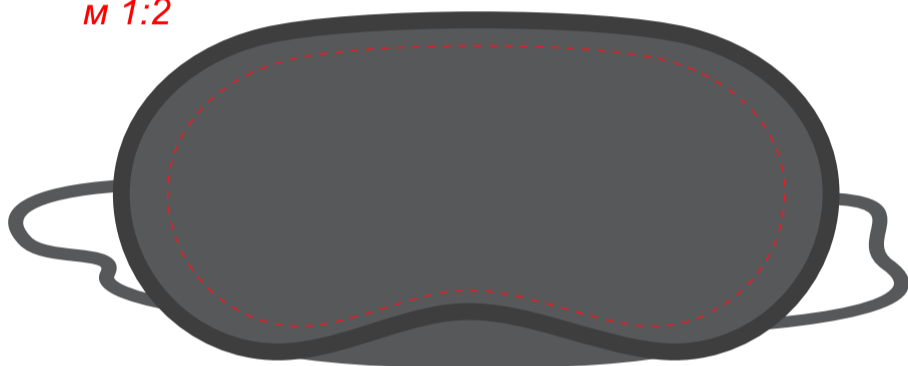

Арт. 5126.10
Набор для путешествий ESSENTIAL, серый
Размеры: подушка: 44x28 см;
повязка 19x8,5 см;
чехол: 18x11 см

повязка
м 1:2

подушка м 1:2
(клапан с обратной стороны)