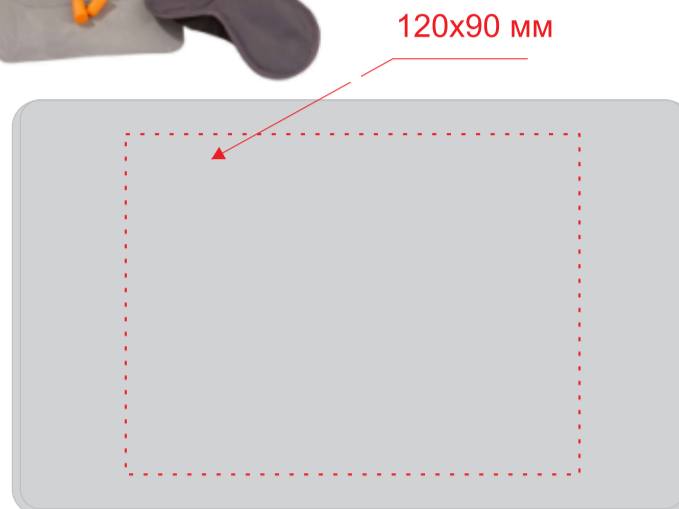

Арт. 5126.10
Набор для путешествий ESSENTIAL, серый
Размеры: подушка: 44x28 см;
повязка 19x8,5 см;
чехол: 18x11 см

повязка
м 1:2

подушка м 1:2
(клапан с обратной стороны)