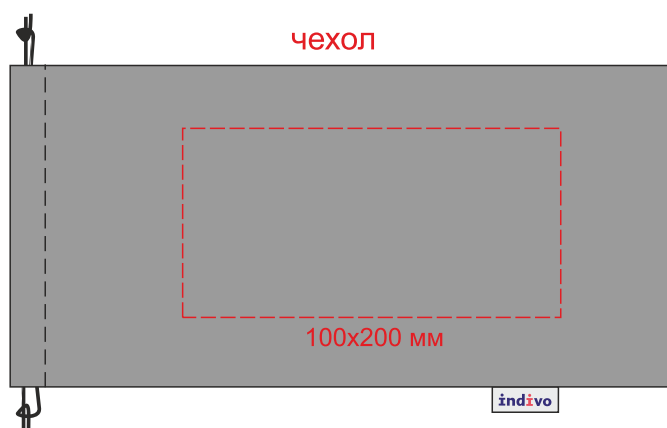

масштаб 1:4

Арт. 2609.10  
Дорожный набор onBoard, серый

подушка

макс размер нанесения 70\*70 мм

чехол

повязка на глаза