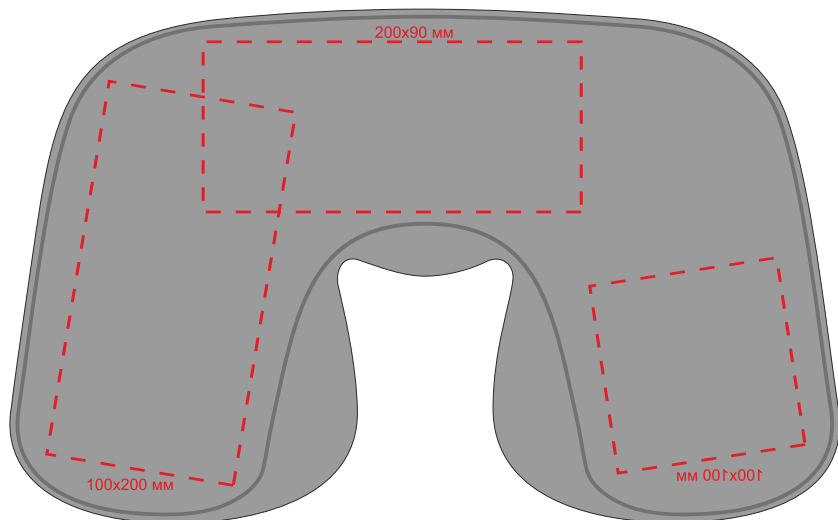

масштаб 1:4

Арт. 2609.10  
Дорожный набор onBoard, серый

подушка

макс размер нанесения 70\*70 мм

чехол

повязка на глаза